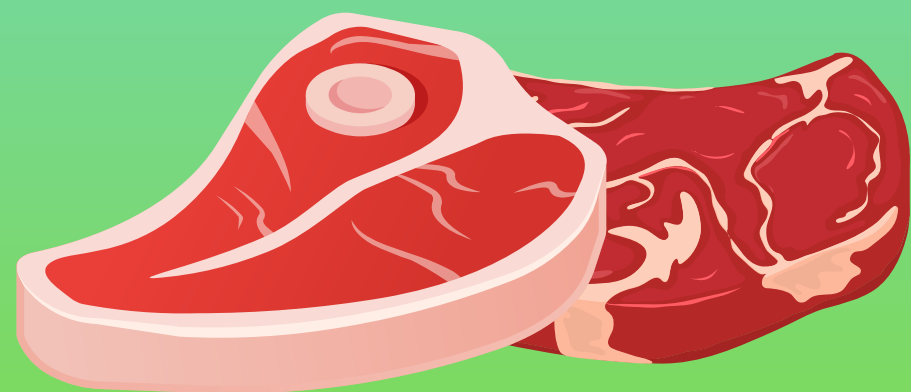

القرود

القرود هو حيوان ذكي ذو ذيل طويل، ينتمي إلى فصيلة الرئيسيات، يعيش في الغابات الاستوائية والمناطق الجبلية في أفريقيا وآسيا وأمريكا الجنوبية. يتغذى على الفواكه والأوراق والحشرات والبيض. القرود حيوان اجتماعي، يعيش في مجموعات، ويستخدم الأدوات لحل المشكلات والحصول على الطعام.

الحيوانات البرية

وقت الاختبار

ما اسم هذا الحيوان

ماذا يأكل السنجاب؟

2

1

ما هو الحيوان الذي يأكل اللحوم؟

2